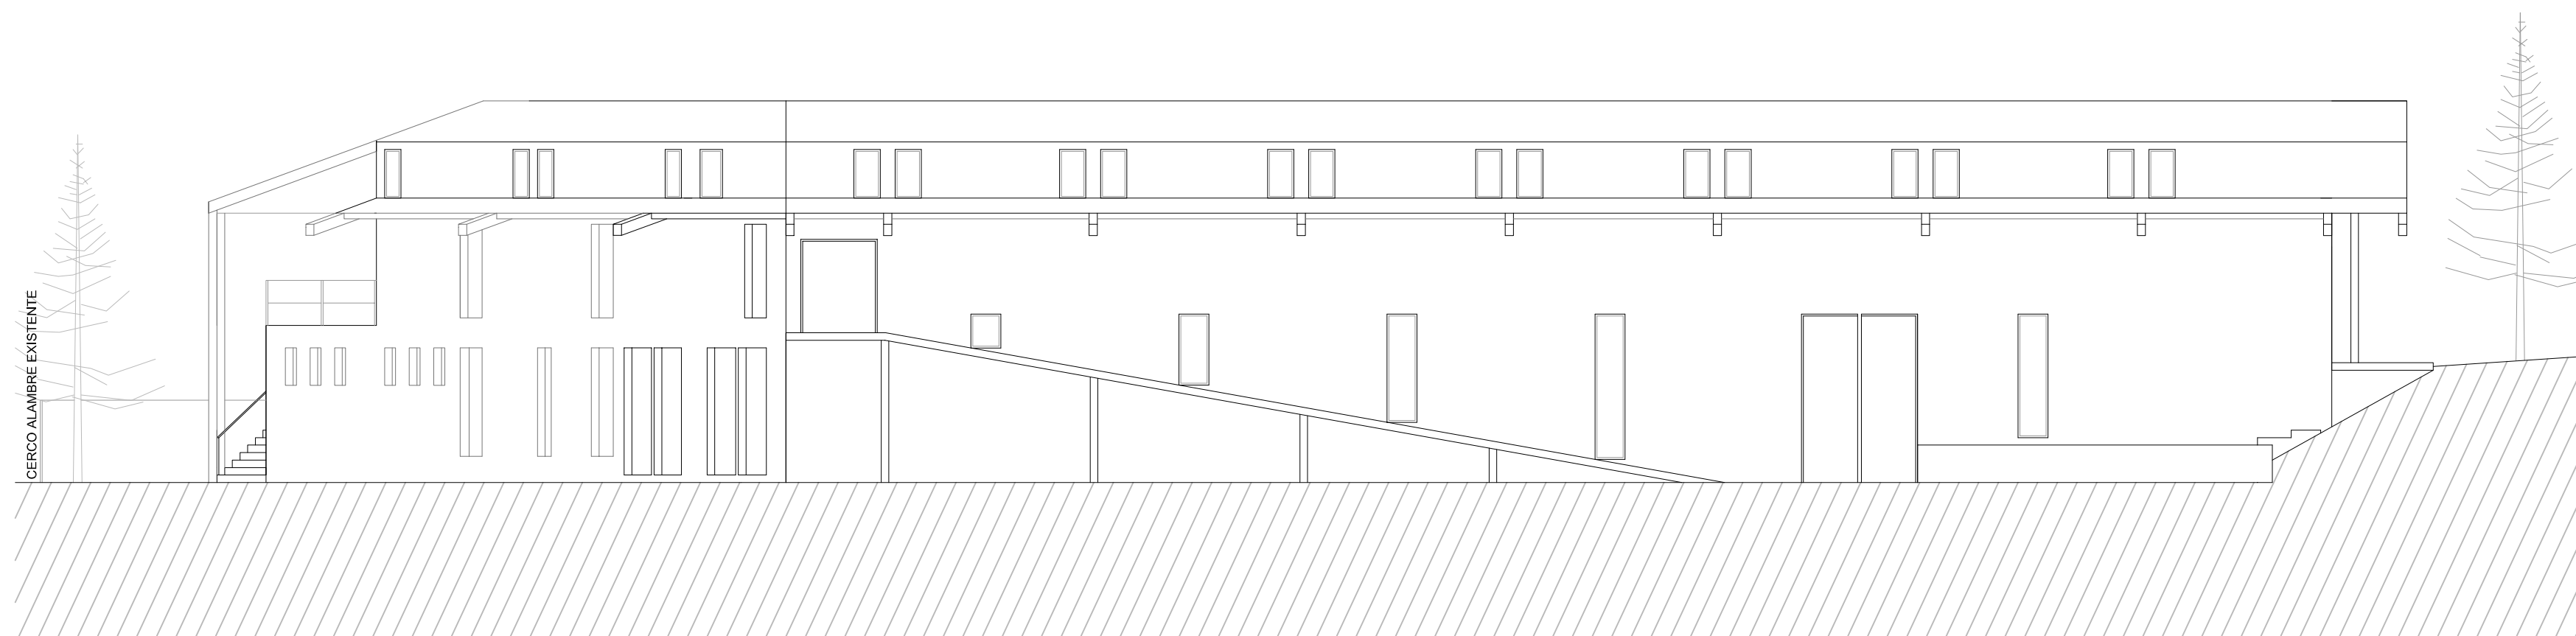

ELEVACIONES

ELEVACIÓN PONIENTE

ELEVACIÓN NORTE

ELEVACIÓN ORIENTE

PROYECTO: TEMPLO - GALERIA COMUNIDAD SCHOENSTATT DE LOS PINOS
ACTO: ATRAVESAR BORDEANDO EN LO INMERSO
UBICACIÓN: SANTUARIO DE LOS PINOS - COMUNIDAD SHOENSTATT
CONTENIDO: ELEVACIONES

NOMBRE: IGNACIO ALBERTO LÓPEZ MANRÍQUEZ

ERE: PORTICO CONTENIDO

TALLER ARQUITECTONICO 9º ETAPA

PROFESORES: DAVID JOLLY - DAVID LUZA

FECHA: 20.05.2013

PROFESORES AYUDANTES: VALENTINA REQUESENS - ÁLVARO MERCADO

06

ESCALA 1:150