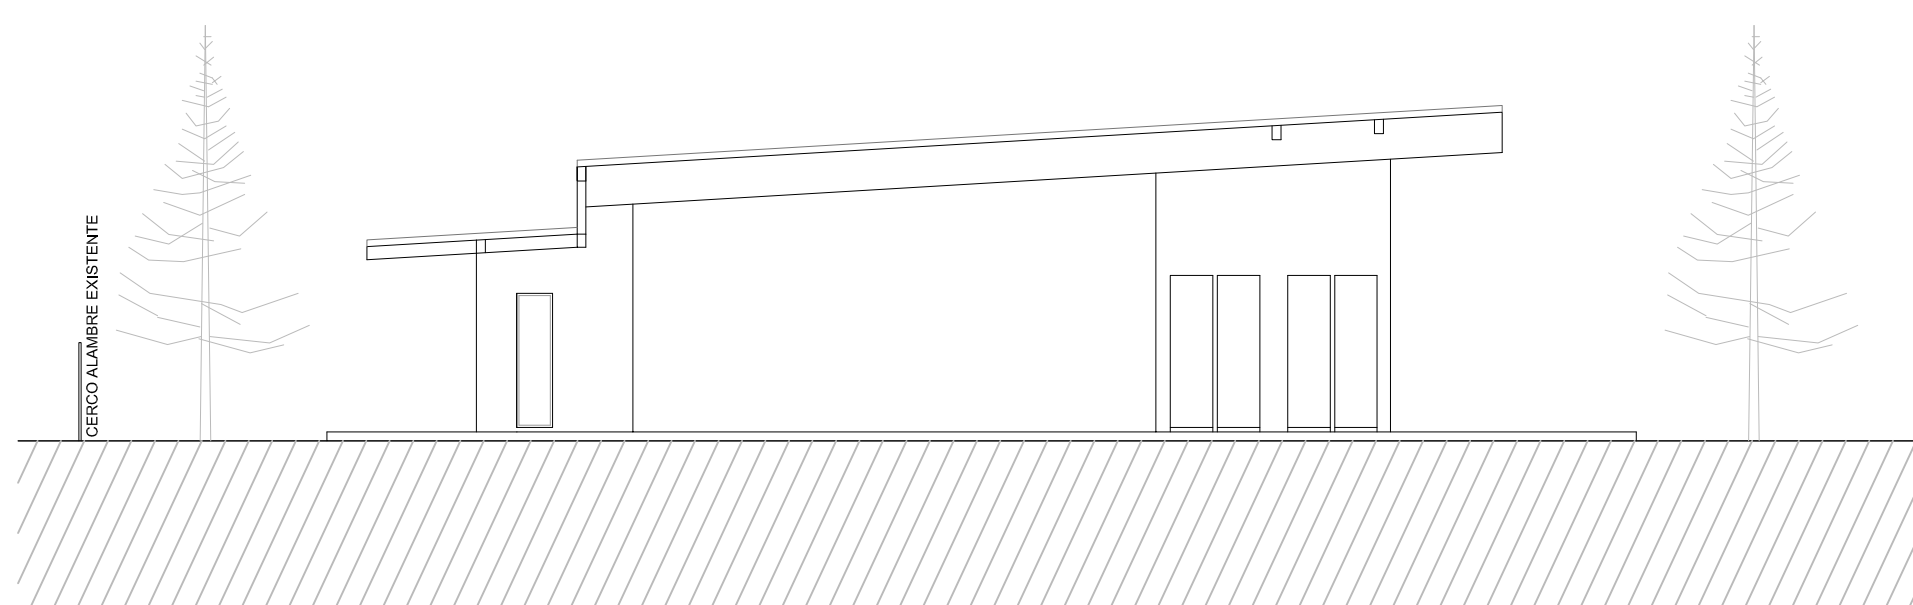

ELEVACIONES

ELEVACIÓN PONIENTE

ELEVACIÓN NORTE

ELEVACIÓN ORIENTE

PROYECTO: TEMPLO - GALERIA COMUNIDAD SCHOENSTATT DE LOS PINOS
ACTO: ATRAVESAR BORDEANDO EN LO INMERSO
UBICACIÓN: SANTUARIO DE LOS PINOS - COMUNIDAD SHOENSTATT
CONTENIDO: ELEVACIONES

NOMBRE: IGNACIO ALBERTO LÓPEZ MANRÍQUEZ

ERE: PORTICO CONTENIDO

TALLER ARQUITECTONICO 9º ETAPA

PROFESORES: DAVID JOLLY - DAVID LUZA

FECHA: 20.05.2013

PROFESORES AYUDANTES: VALENTINA REQUESENS - ÁLVARO MERCADO

06

ESCALA 1:150