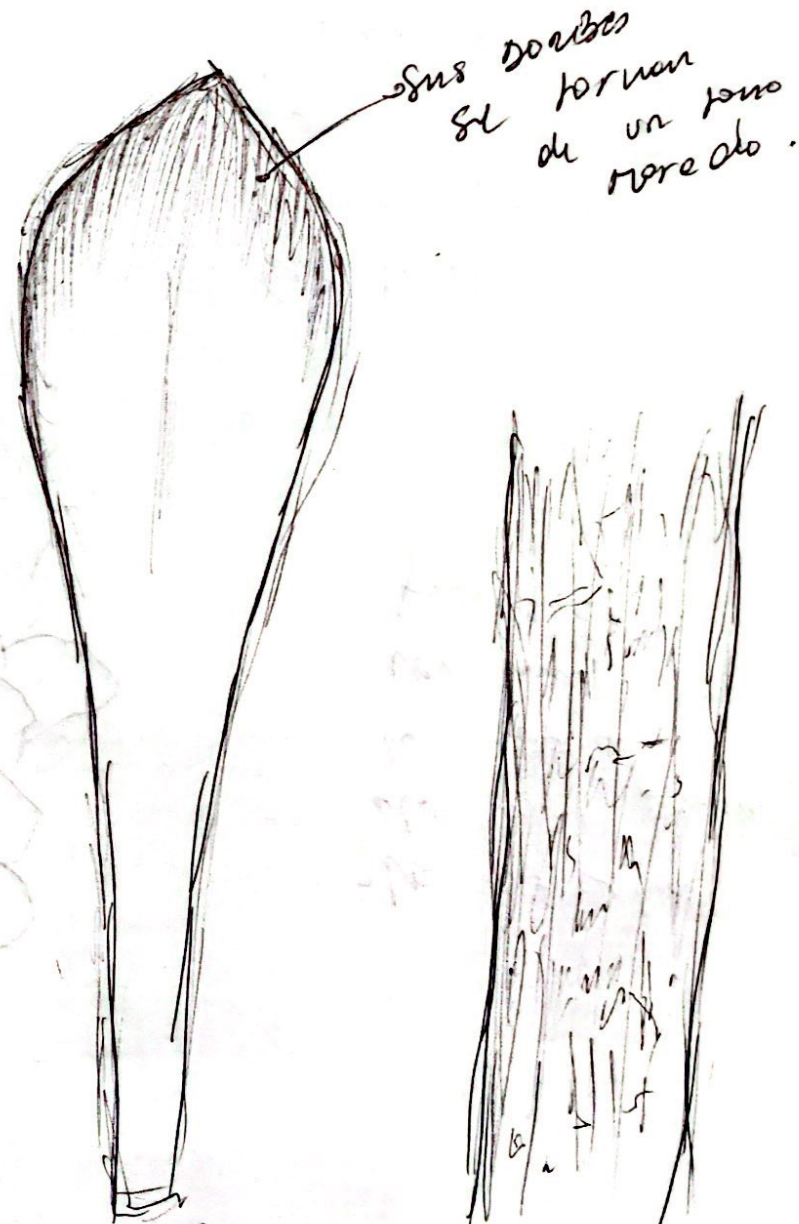

Vista
lateral

Aconitum Arboreum
AEONIVM ARBOREVM

- Es una especie de planta tropical con hojas suculentas, perteneciente al género Aconitum en la familia Crassulaceae.
- planta típica suculenta, alcanza hasta los 90 cm de altura con roseta de 15-20 cm al final de los tallos.

Barbara Suarez.

Vista
Superior

Desde la vista superior, la planta
inclinada se sus brazos con
floras hacia el luz solar,
su abundancia de hojas
le entrega diferentes partes
de luz, provocando diferentes
partes en su forma.

Vista
en Escorzo

De todas sus
posiciones, se logró
comprender su
estructura, ya que
son tres brazos
pequeños y 1 superior,
más grande y alto.

Bañana Suarw.

Detalles |

centro de la
flor de
la planta

• El orden que
lleven sus hojas,
^{es} ~~son~~ muy similares
al de las rosas.

Barbara Suro

- contexto cercano
de la planta,
en abanico a pocos
metros, ubicada por la
forma en una
zona con m² solar.

Sintaxis lineal

- la estructura
de este planta
le hace
ver muy
frondosa.

Sus líneas
curvas y rectas
forman la hojas
que a la
misma vez
parecen pétalos.